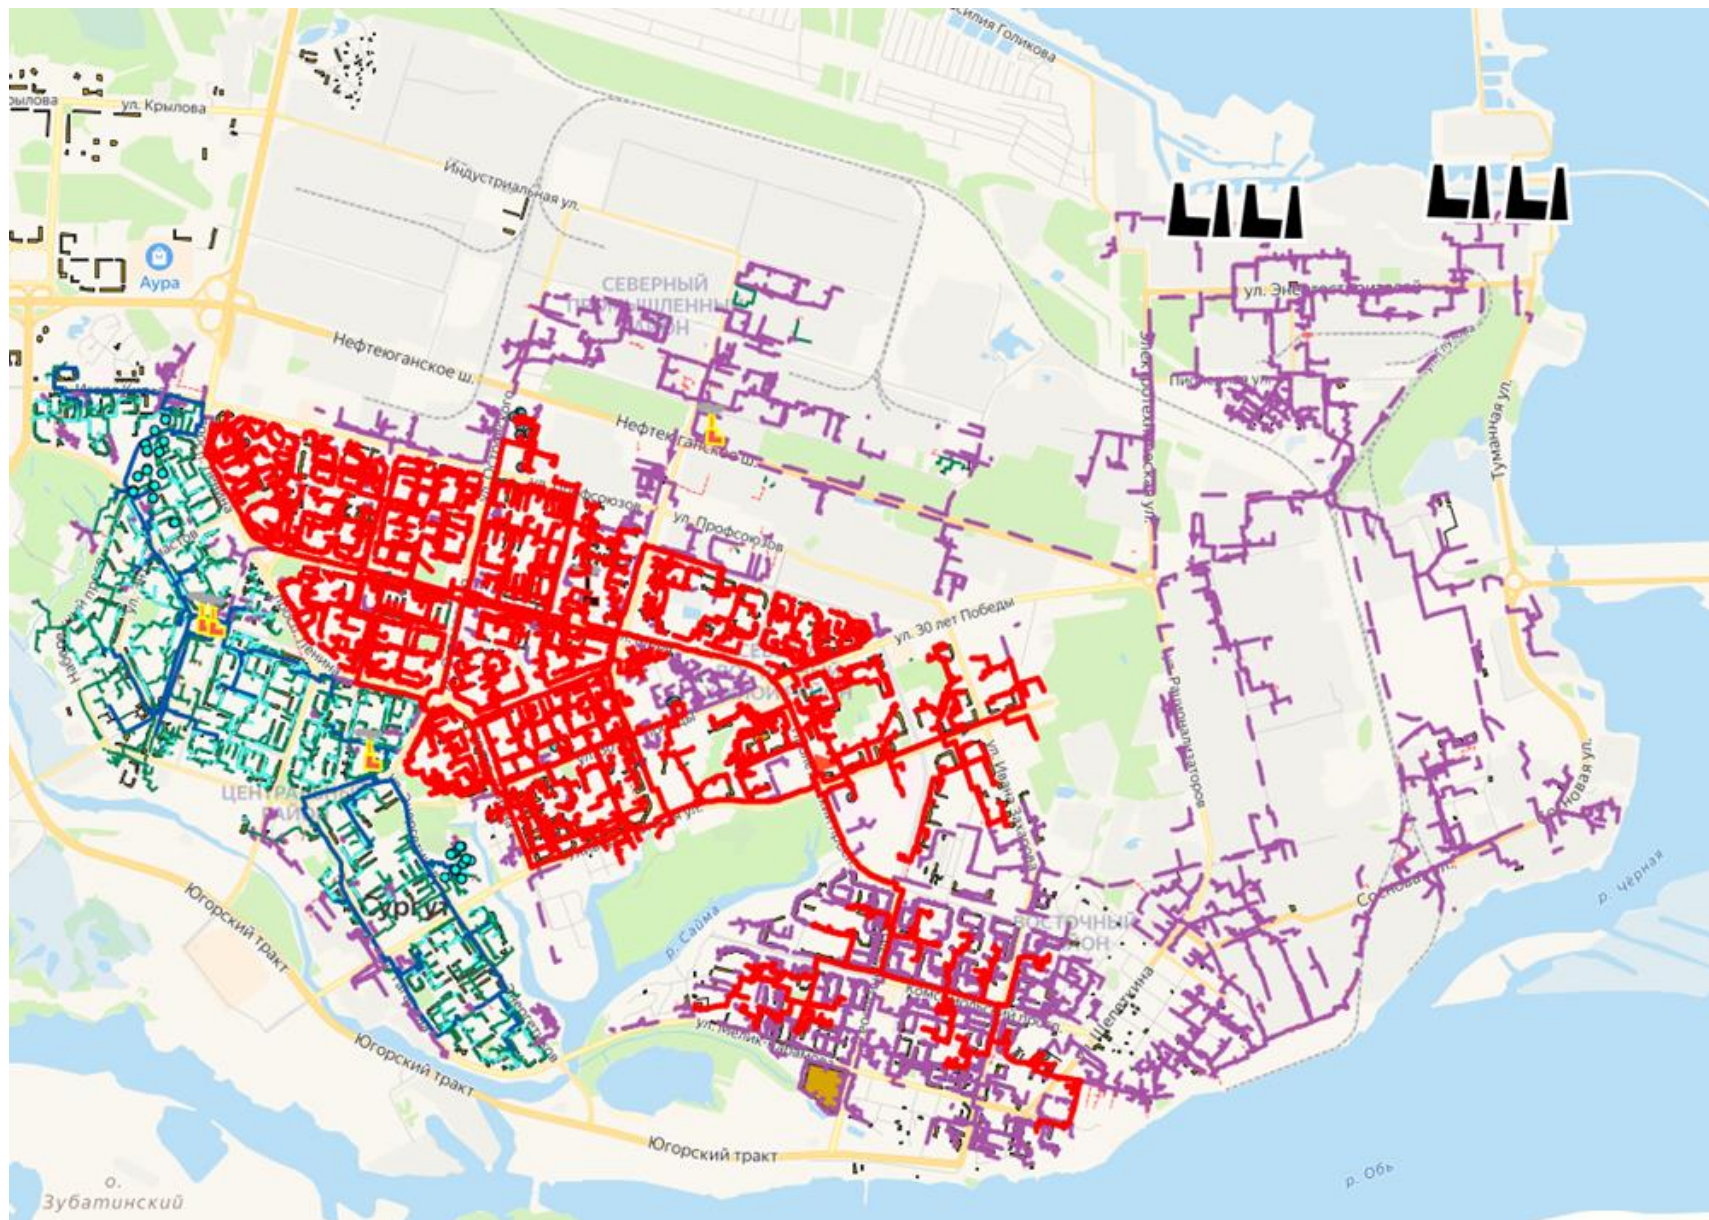

Определена зона действия котельной ПКТС при отключении СГРЭС-1 и СГРЭС-2, и представлена на рисунке ниже.

Красным цветом выделена зона теплоснабжения в аварийном режиме от ПКТС, при выходе из работы СГРЭС-1 и СГРЭС-2. Фиолетовая пунктирная линия обозначает отключаемые тепловые сети, из которых необходимо осуществить аварийный слив теплоносителя.

Рисунок 2 - Зона действия котельной ПКТС при отключении СГРЭС-1 и СГРЭС-2