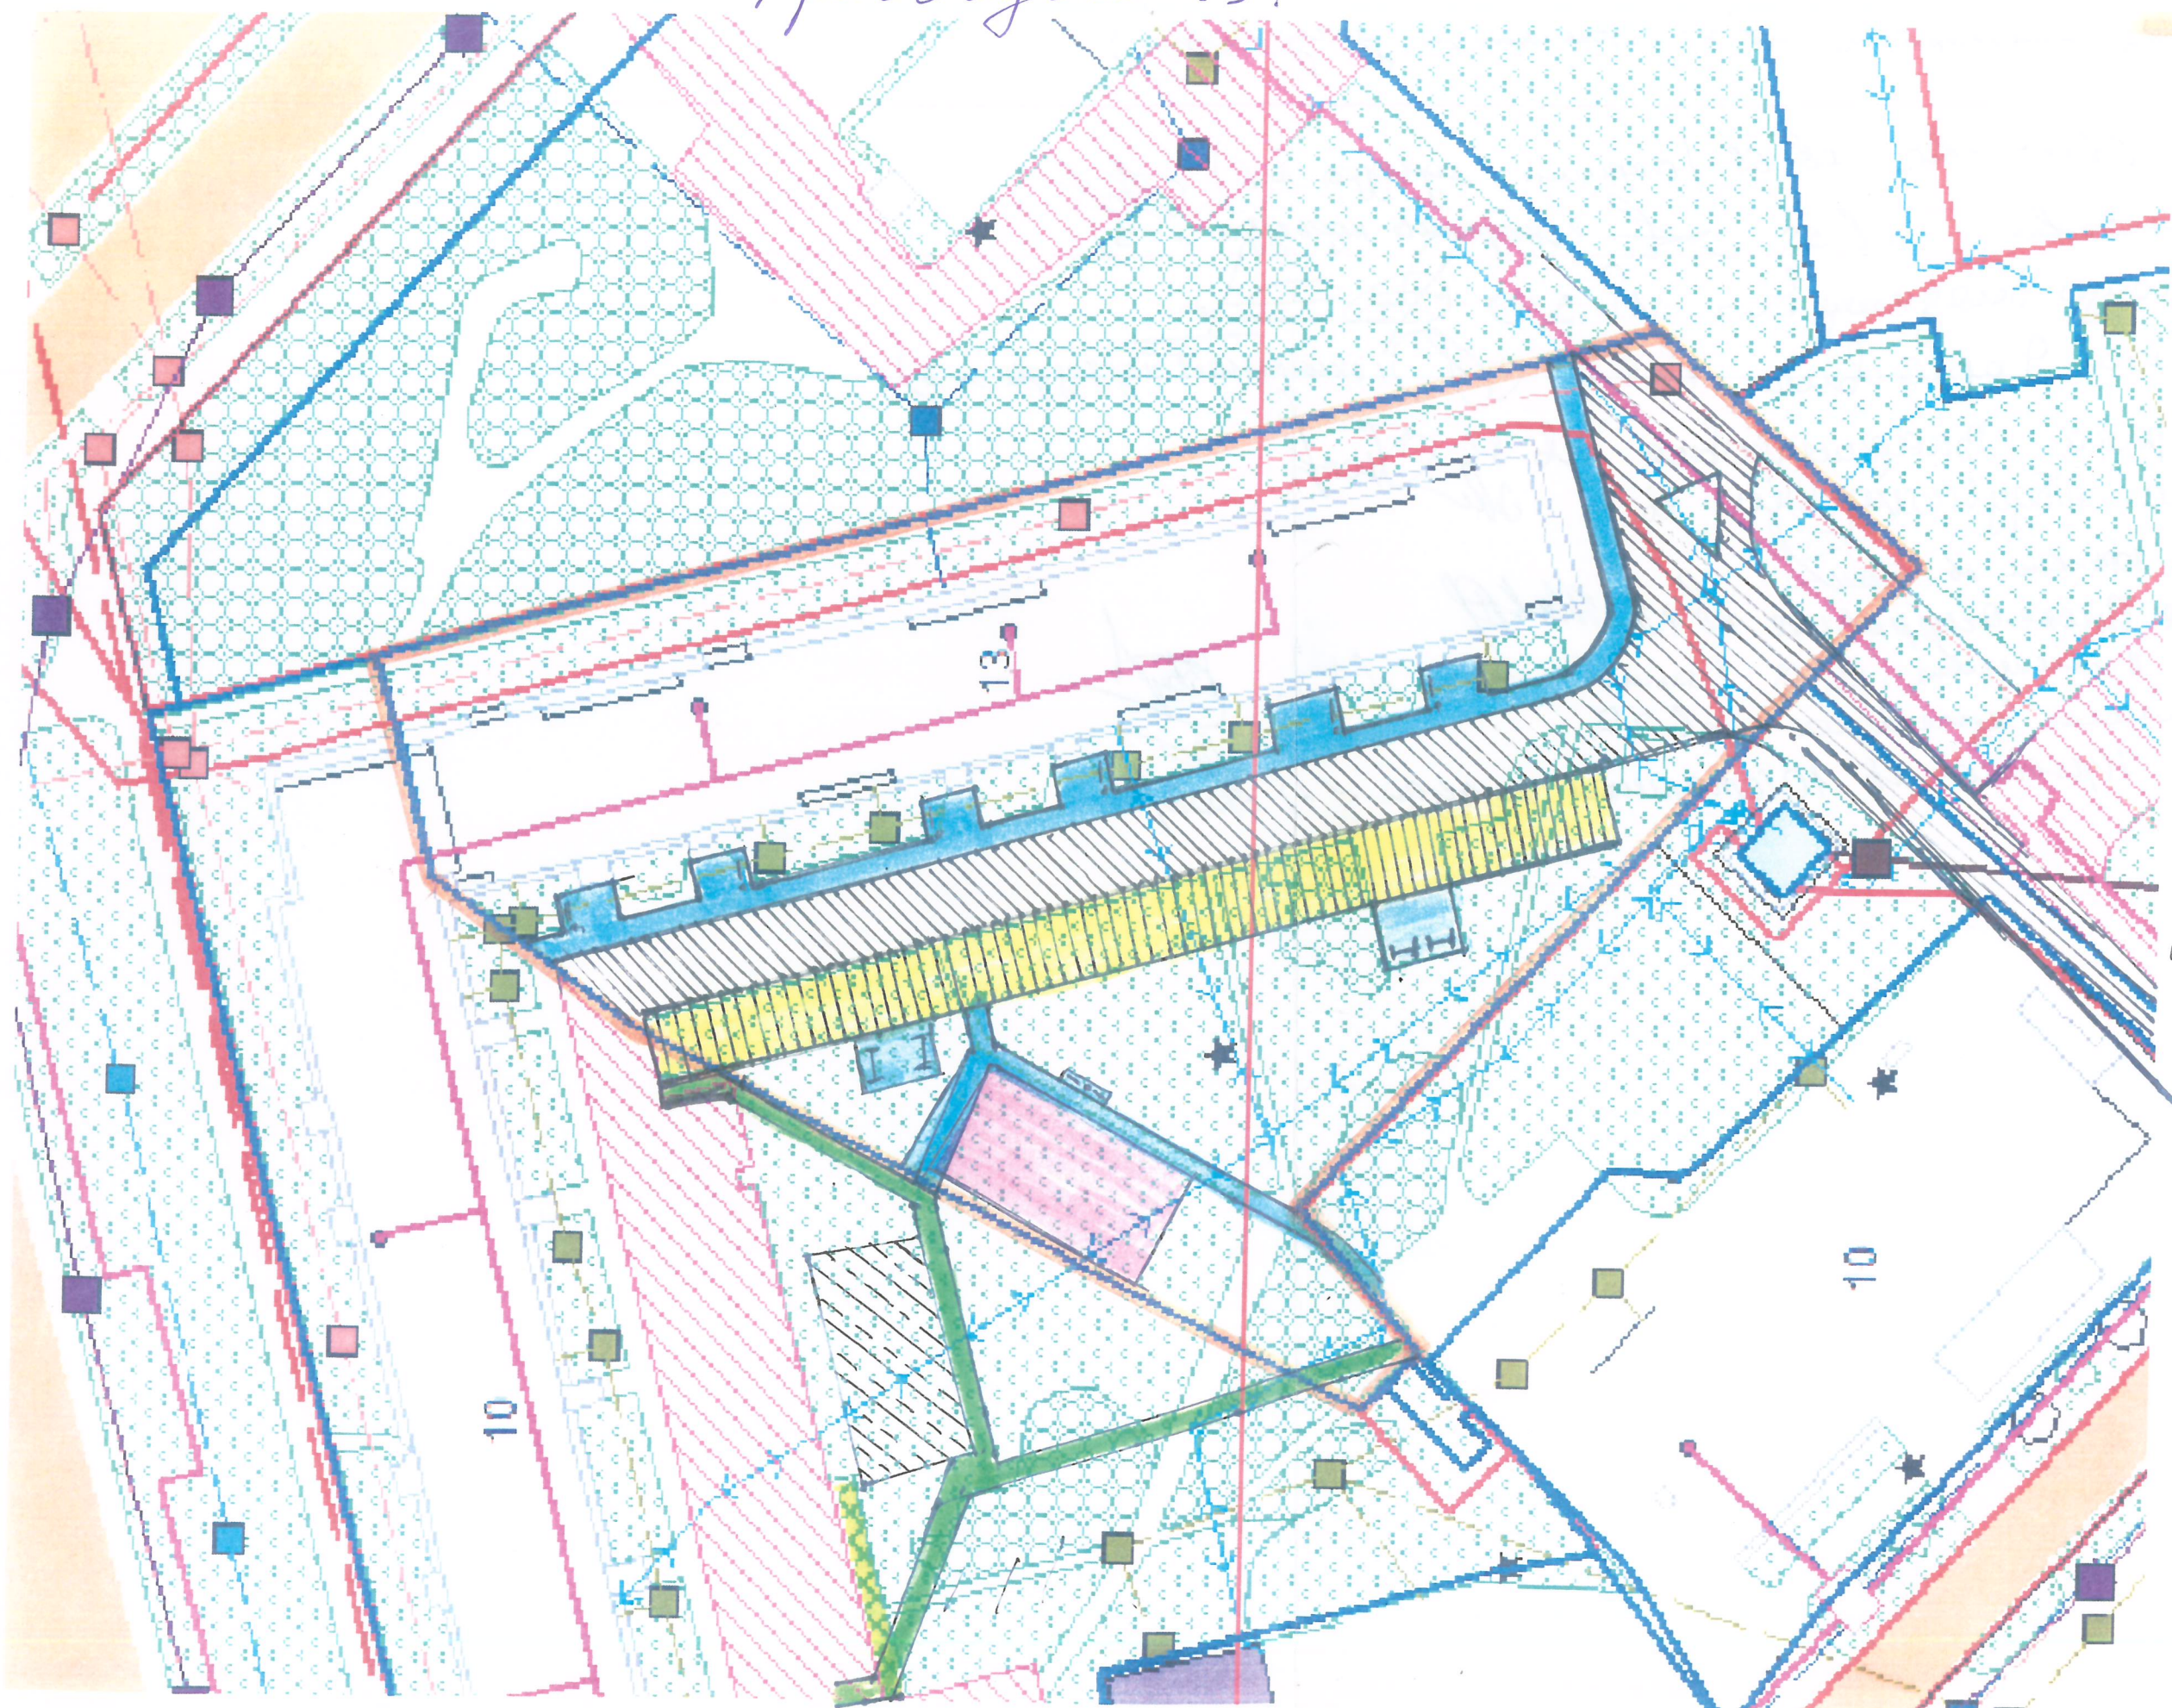

схема дворовой территории
Грибоедова 13.

-  парковка автомобильная
-  тротуары, пеш. д.
-  проездная часть
-  детская площадка
-  хозяйственная площадка

Скамейки 8 шт.
Урны 7 шт.
Освещение 2 опоры