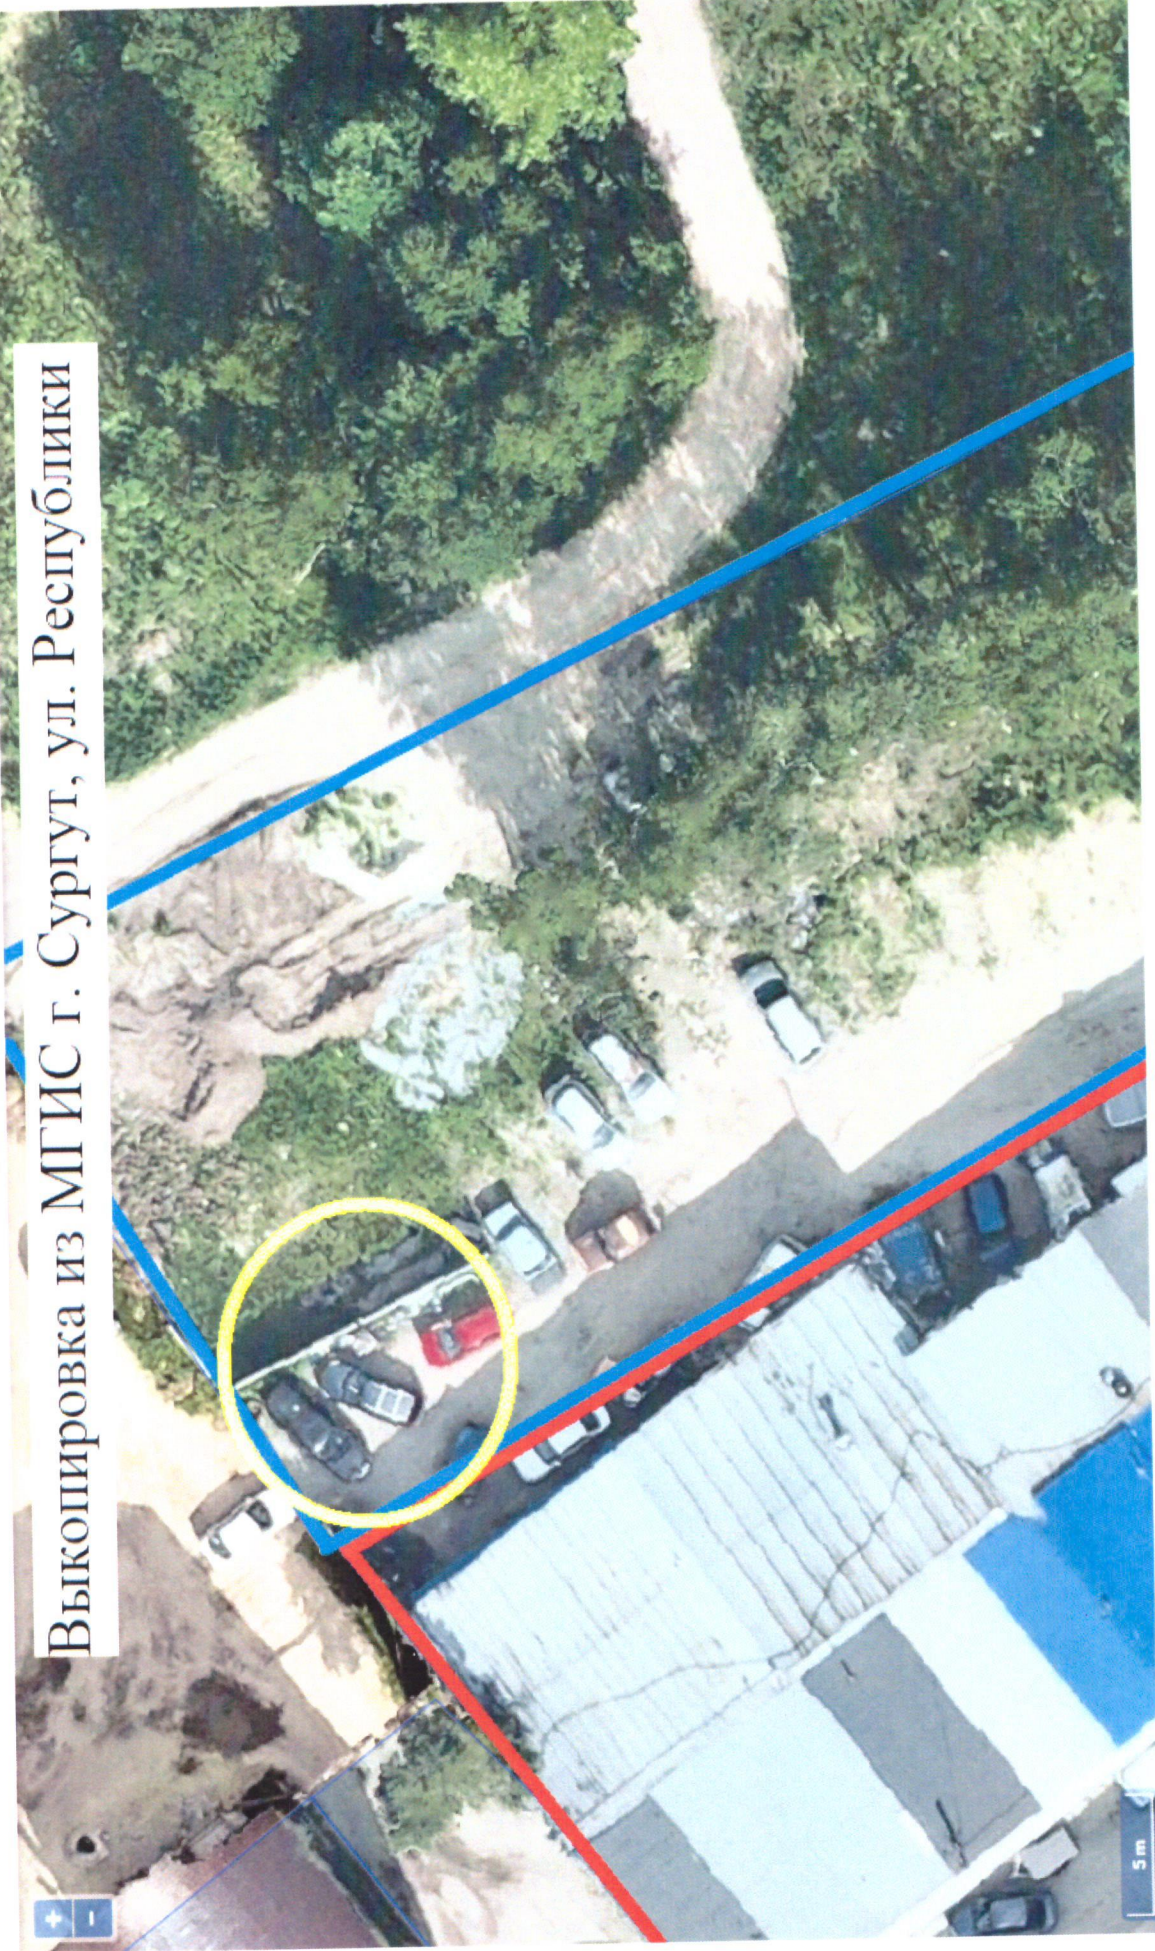

Выкопировка из МГИС г. Сургут, ул. Республики

- границы земельного участка с кадастровым номером 86:10:0101038:174 ГСК "Светофор"

- границы земельного участка с кадастровым номером 86:10:0101038:96 в ведении МО ГО Сургут ХМАО - Югры

- место размещения ограждение в виде забора из железо-бетонных плит и шлагбаума поворотного типа