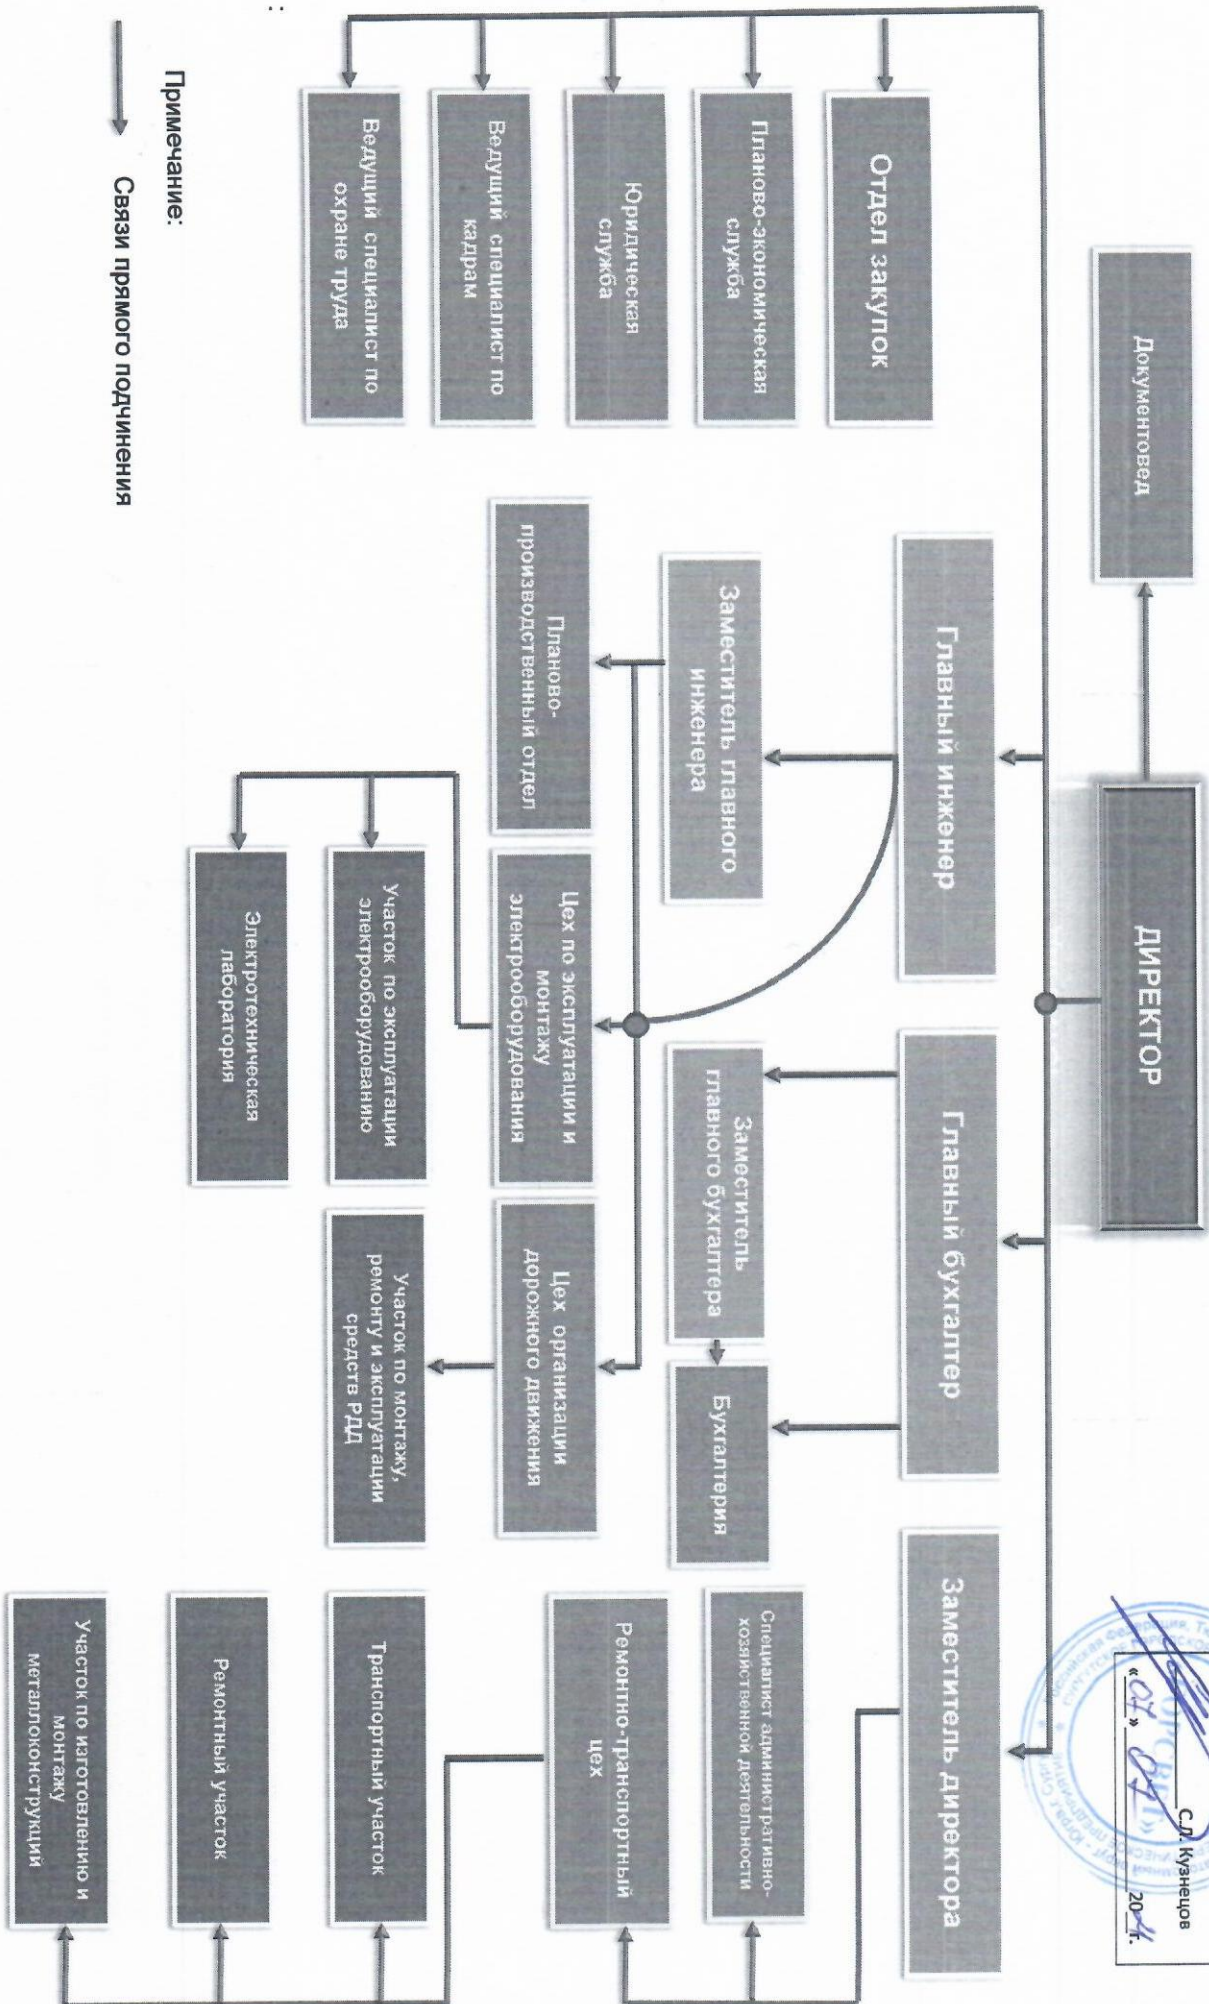

ОРГАНИЗАЦИОННАЯ СТРУКТУРА СПИУЭП «ГОРСВЕТ»

УТВЕРЖДАЮ: 
 Директор СПИУЭП «Горсвет»
 С.М. Кузнецов
 20__ г.

Примечание:

→ Связи прямого подчинения