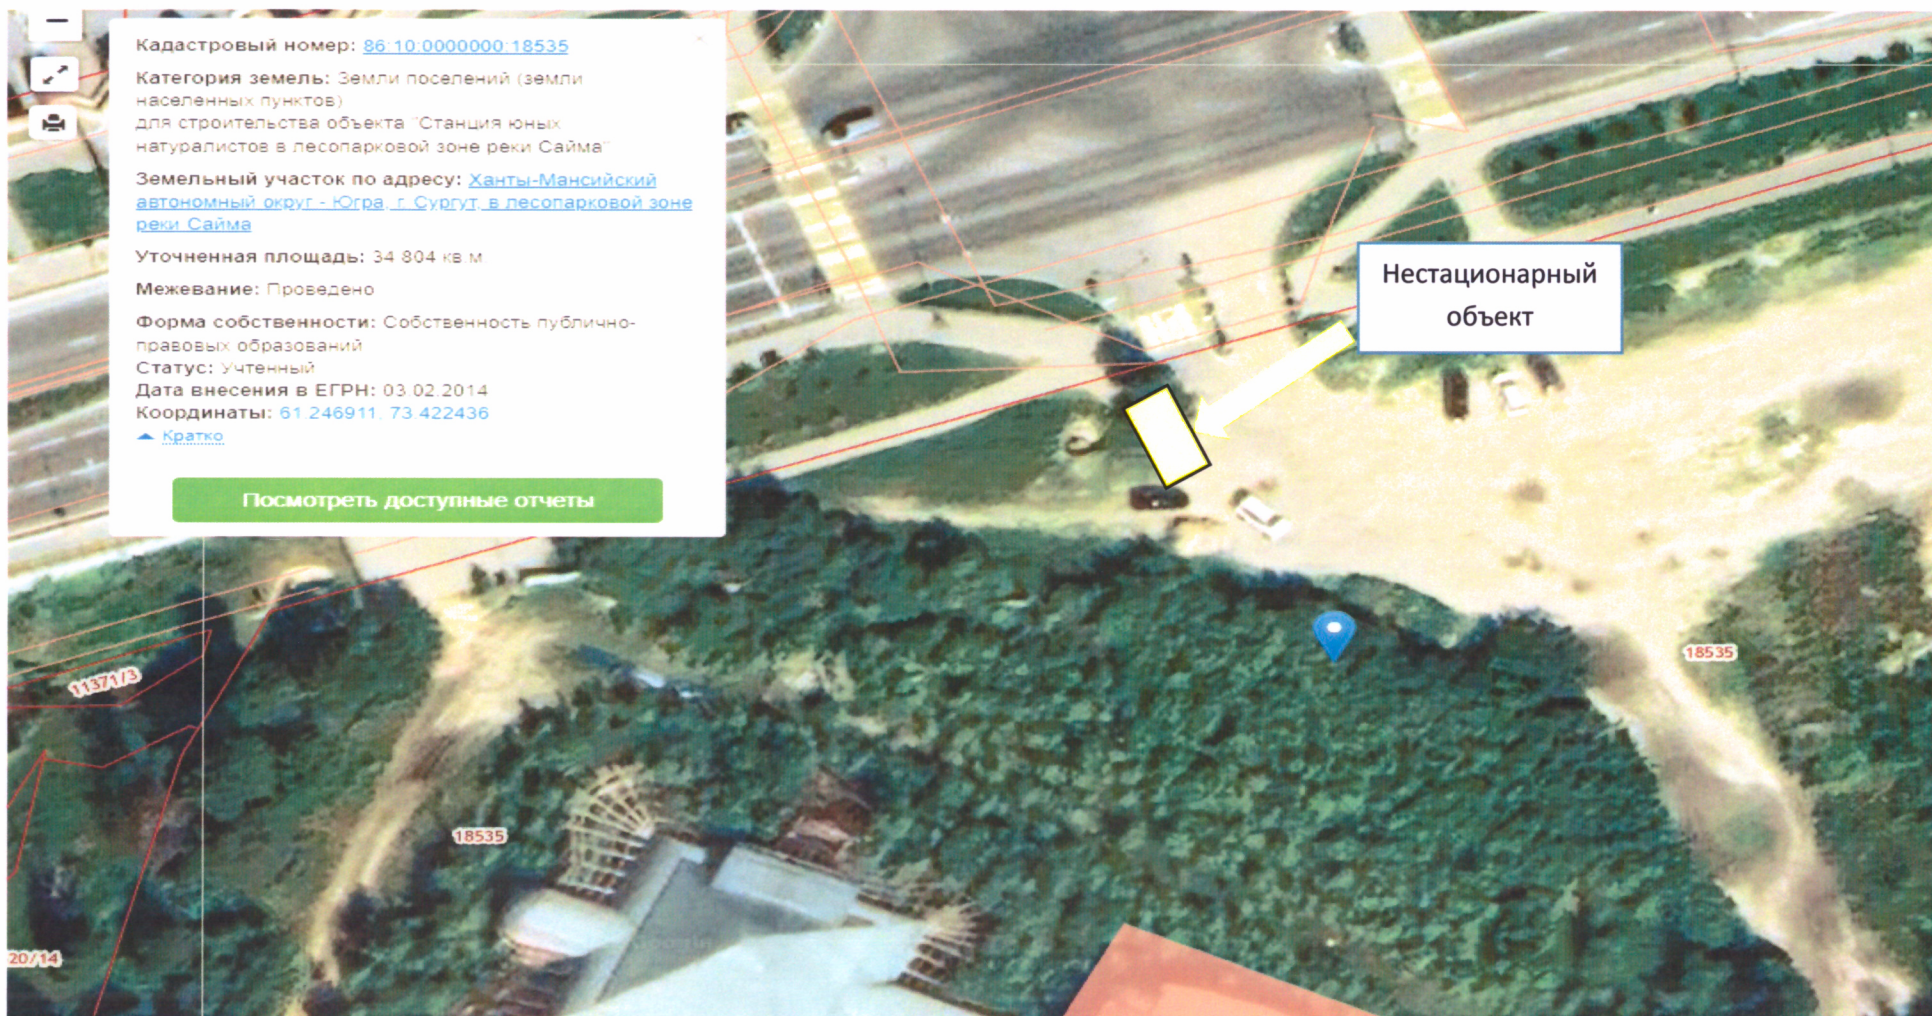

Фото № 3

Фото № 4

(подпись)

А.Ж. Ниталиев
(И.О. Фамилия)

Схема расположения нестационарного объекта по адресу: Ханты-Мансийский автономный округ - Югра, г. Сургут, в лесопарковой зоне реки Сайма

(подпись)

А.Ж. Ниталиев
(И.О. Фамилия)