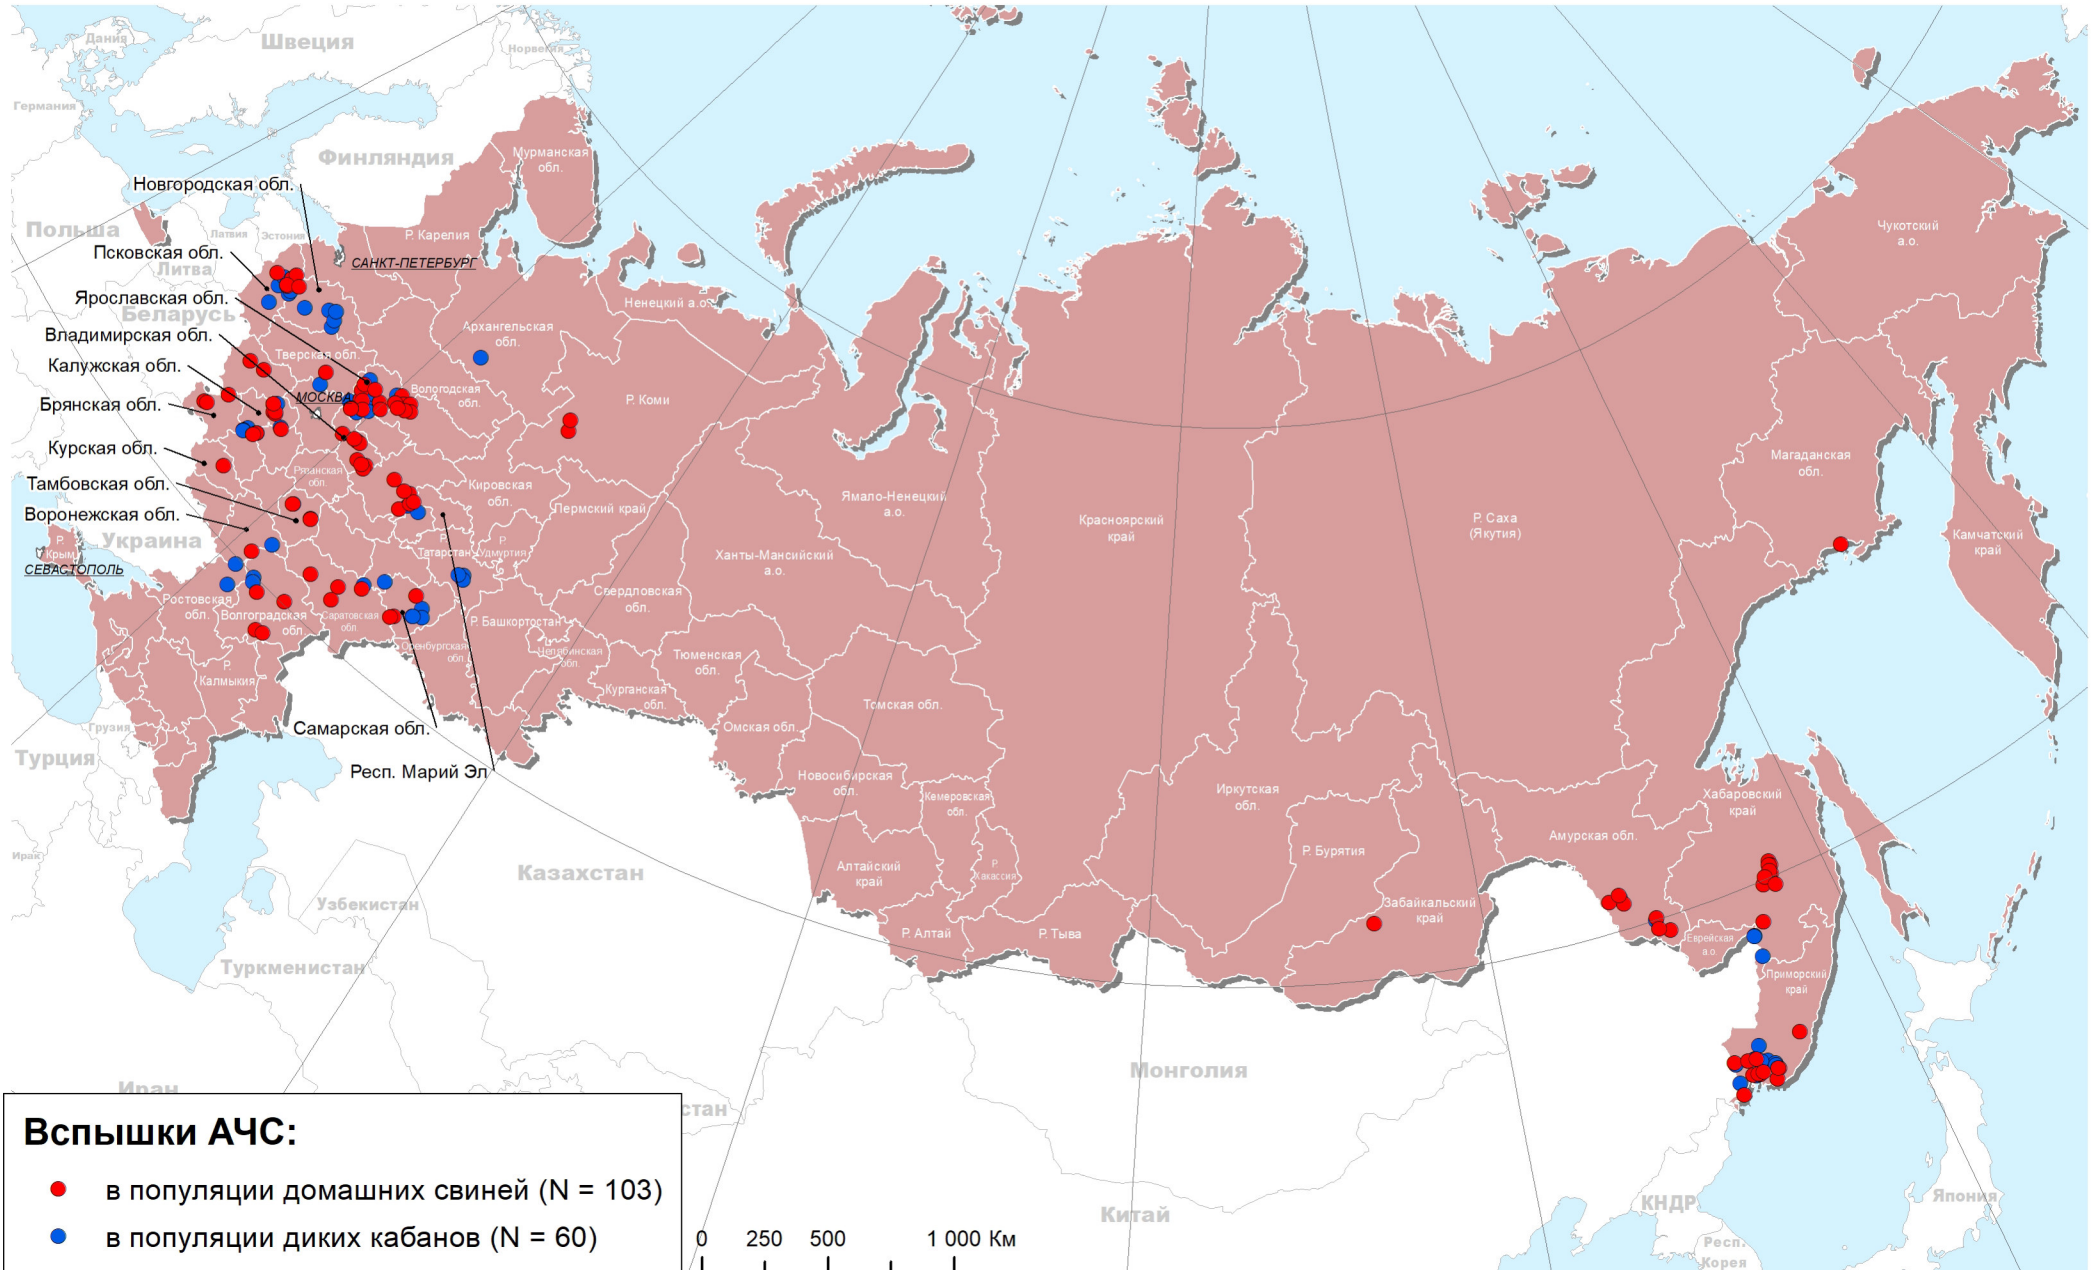

# Эпизоотическая ситуация по АЧС в Российской Федерации в 2021 г. (N = 163 по данным\* на 06.09.2021)

 Карта составлена информационно-аналитическим центром Управления ветеринарного Роспотребнадзора.  
 Дата составления: 06.09.2021

### Вспышки АЧС:

- в популяции домашних свиней (N = 103)
- в популяции диких кабанов (N = 60)

0 250 500 1 000 Km