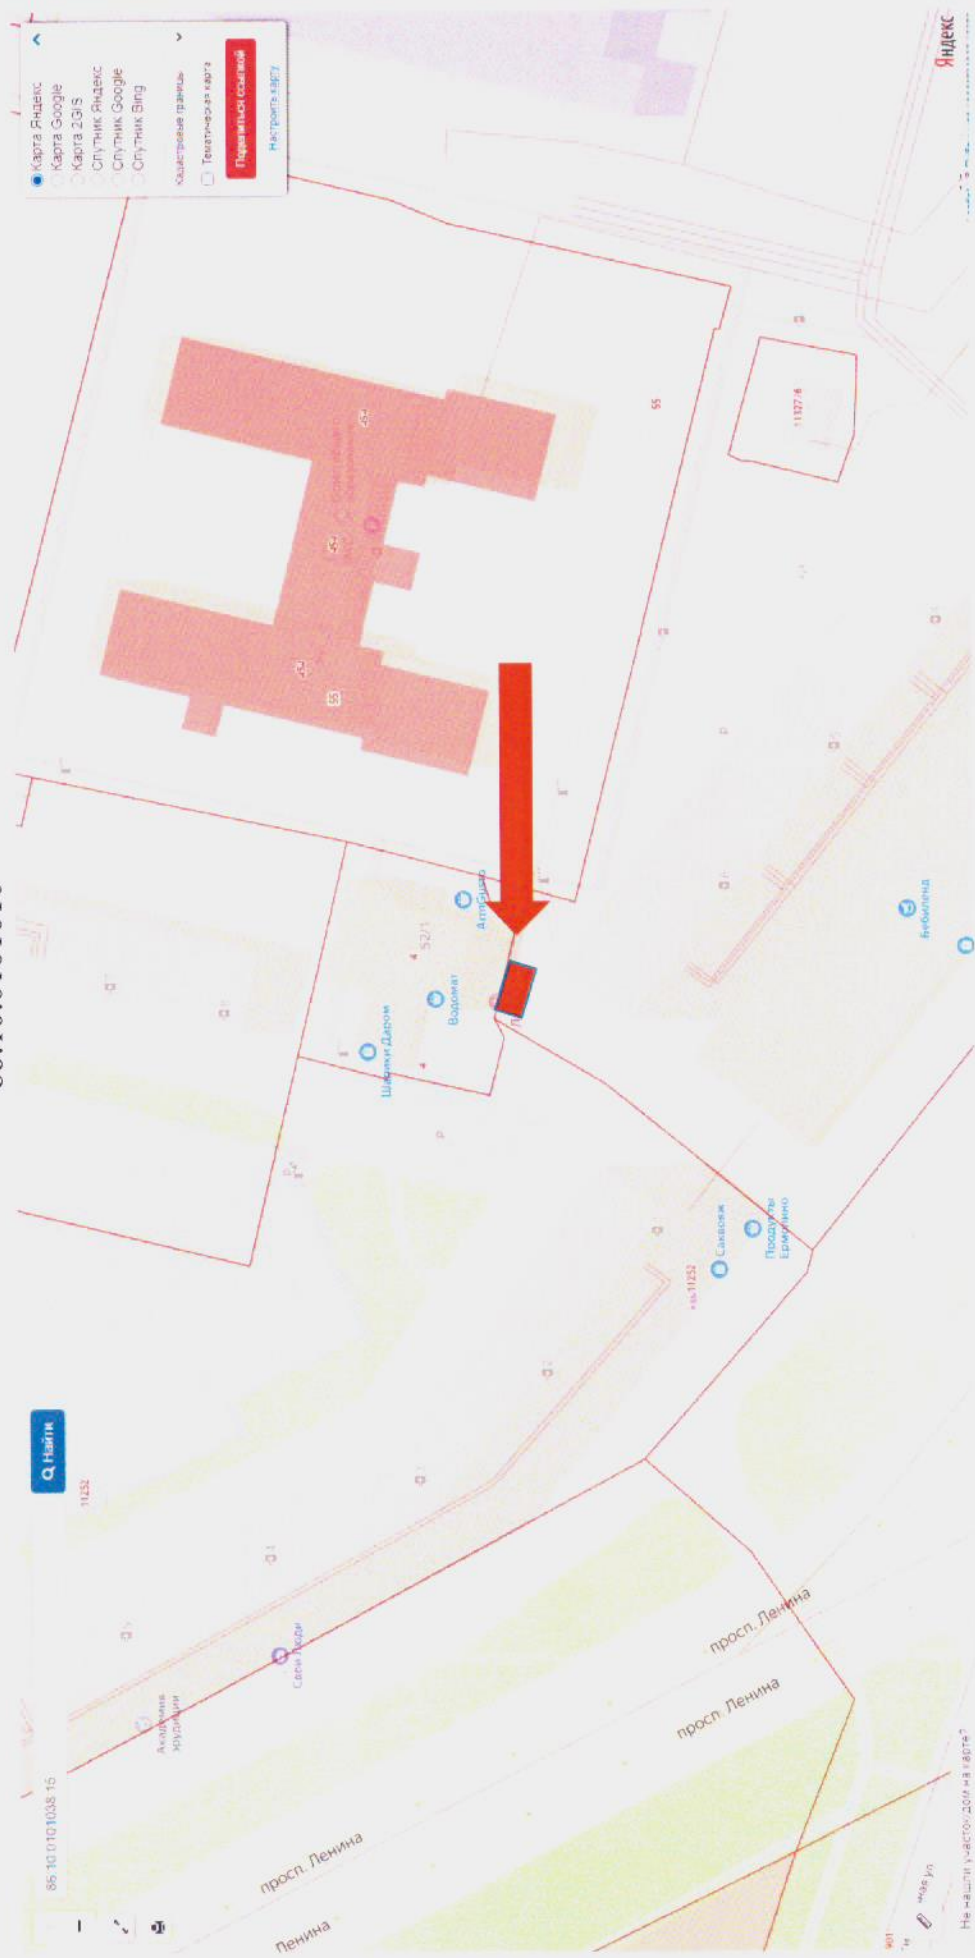

МУНИЦИПАЛЬНЫЙ ЗЕМЕЛЬНЫЙ КОНТРОЛЬ

Фототаблица

приложение к Акту осмотра самовольно (незаконно) установленного некапитального строения, сооружения на территории муниципального образования городской округ Сургут Ханты-Мансийского автономного округа – Югры № 388 от 05.07.2024

05 июля 2024 г.

г. Сургут

Ханты-Мансийский автономный округ - Югра, г. Сургут,
пр-т Ленина, 52/1
Фото № 1

Фото № 2

Ю.А.Д.

(подпись)

О.А. Кобзева
(И.О. Фамилия)

Схема расположения некапитального металлического сооружения, расположенного по адресу: Ханты-Мансийский автономный округ - Югра, г. Сургут, пр-кт Ленина, 52/1, на части неразграниченного земельного участка кадастрового квартала 86:10:0101010