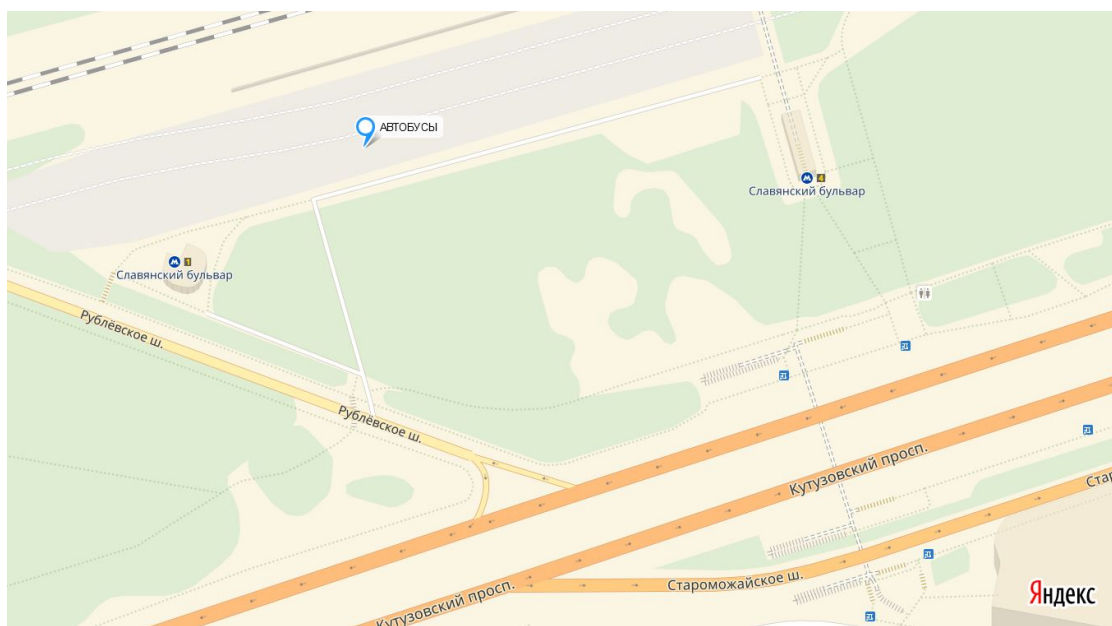

ДЕМОСТРОЙ

Форум российских производителей строительной-дорожной и специализированной техники ДЕМОСТРОЙ 2018!

ПАМЯТКА ПОСЕТИТЕЛЮ

25-27 апреля 2018г.

Адрес: КВЦ «Парк Патриот» , МО, Одинцовский район, 55 км. Минского шоссе.

Как добраться:

1. Бесплатный автобус от м. Славянский бульвар (отправление и прибытие согласно приложенному графику).

М. Славянский бульвар, 1-й вагон из центра, выход в сторону Рублевского шоссе по эскалатору, далее на муниципальную парковку к автобусу.

По интересующим Вас вопросам можно связаться с Мостовой Юлией 8926-437-44-81

2. Личный автотранспорт (55 км. Минского шоссе)

При движении из Москвы – заезд в парк через эстакаду. При движении из области съезд в Парк по указателю сразу после эстакады.

Для личных авто участников предусмотрены места на парковке. Ориентир – площадь перед флагштоками.

При въезде на парковку Вам необходимо получить у шлагбаума в парковочном автомате ПАРКОВОЧНЫЙ ТАЛОН. Затем для бесплатного выезда с парковки, в дирекции Форума (павильон