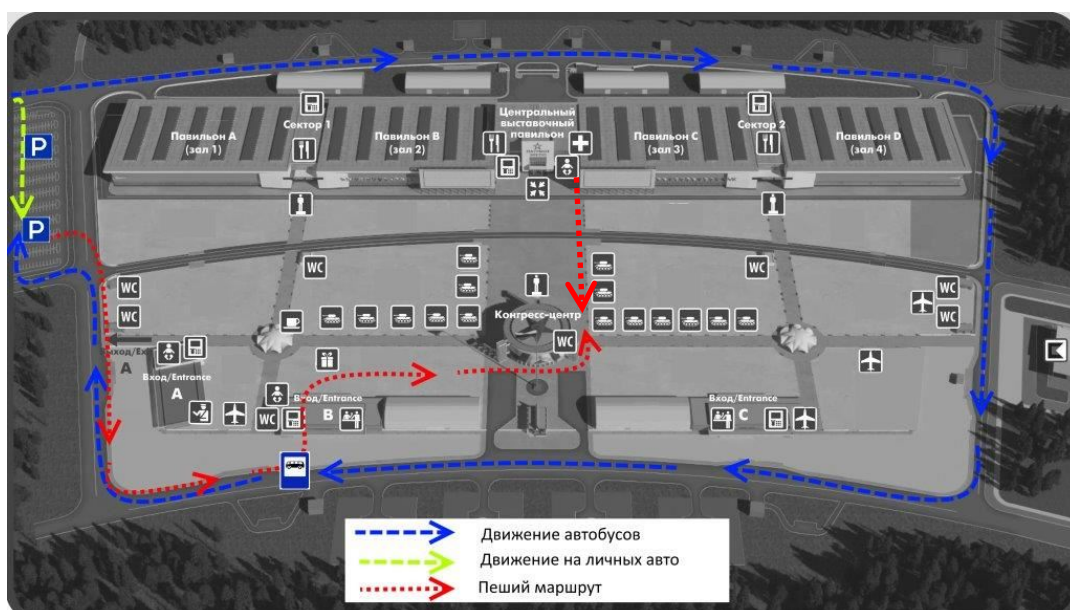

С) необходимо получить ПАРКОВОЧНЫЙ ТАЛОН ДЕМОСТРОЙ (Строго при предъявлении бейджа Форума)

Проход к зоне проведения мероприятия:

1. От парковки направо к входной группе В.
2. В «группе В» Вы можете получить бейдж и раздаточные материалы. Рекомендуем иметь при себе паспорт или документ с фотографией удостоверяющий личность.
3. От группы В двигаемся направо к Павильону С.

Схема объектов парка

График движения автобусов:

ДНИ РАБОТЫ ВЫСТАВКИ:

25.04.2018

Отправление от ст.метро Славянский бульвар до КВЦ Патриот

7.00, 7.30, 8.00, 8.30, 9.00

Отправление от КВЦ Патриот до ст.метро Славянский бульвар