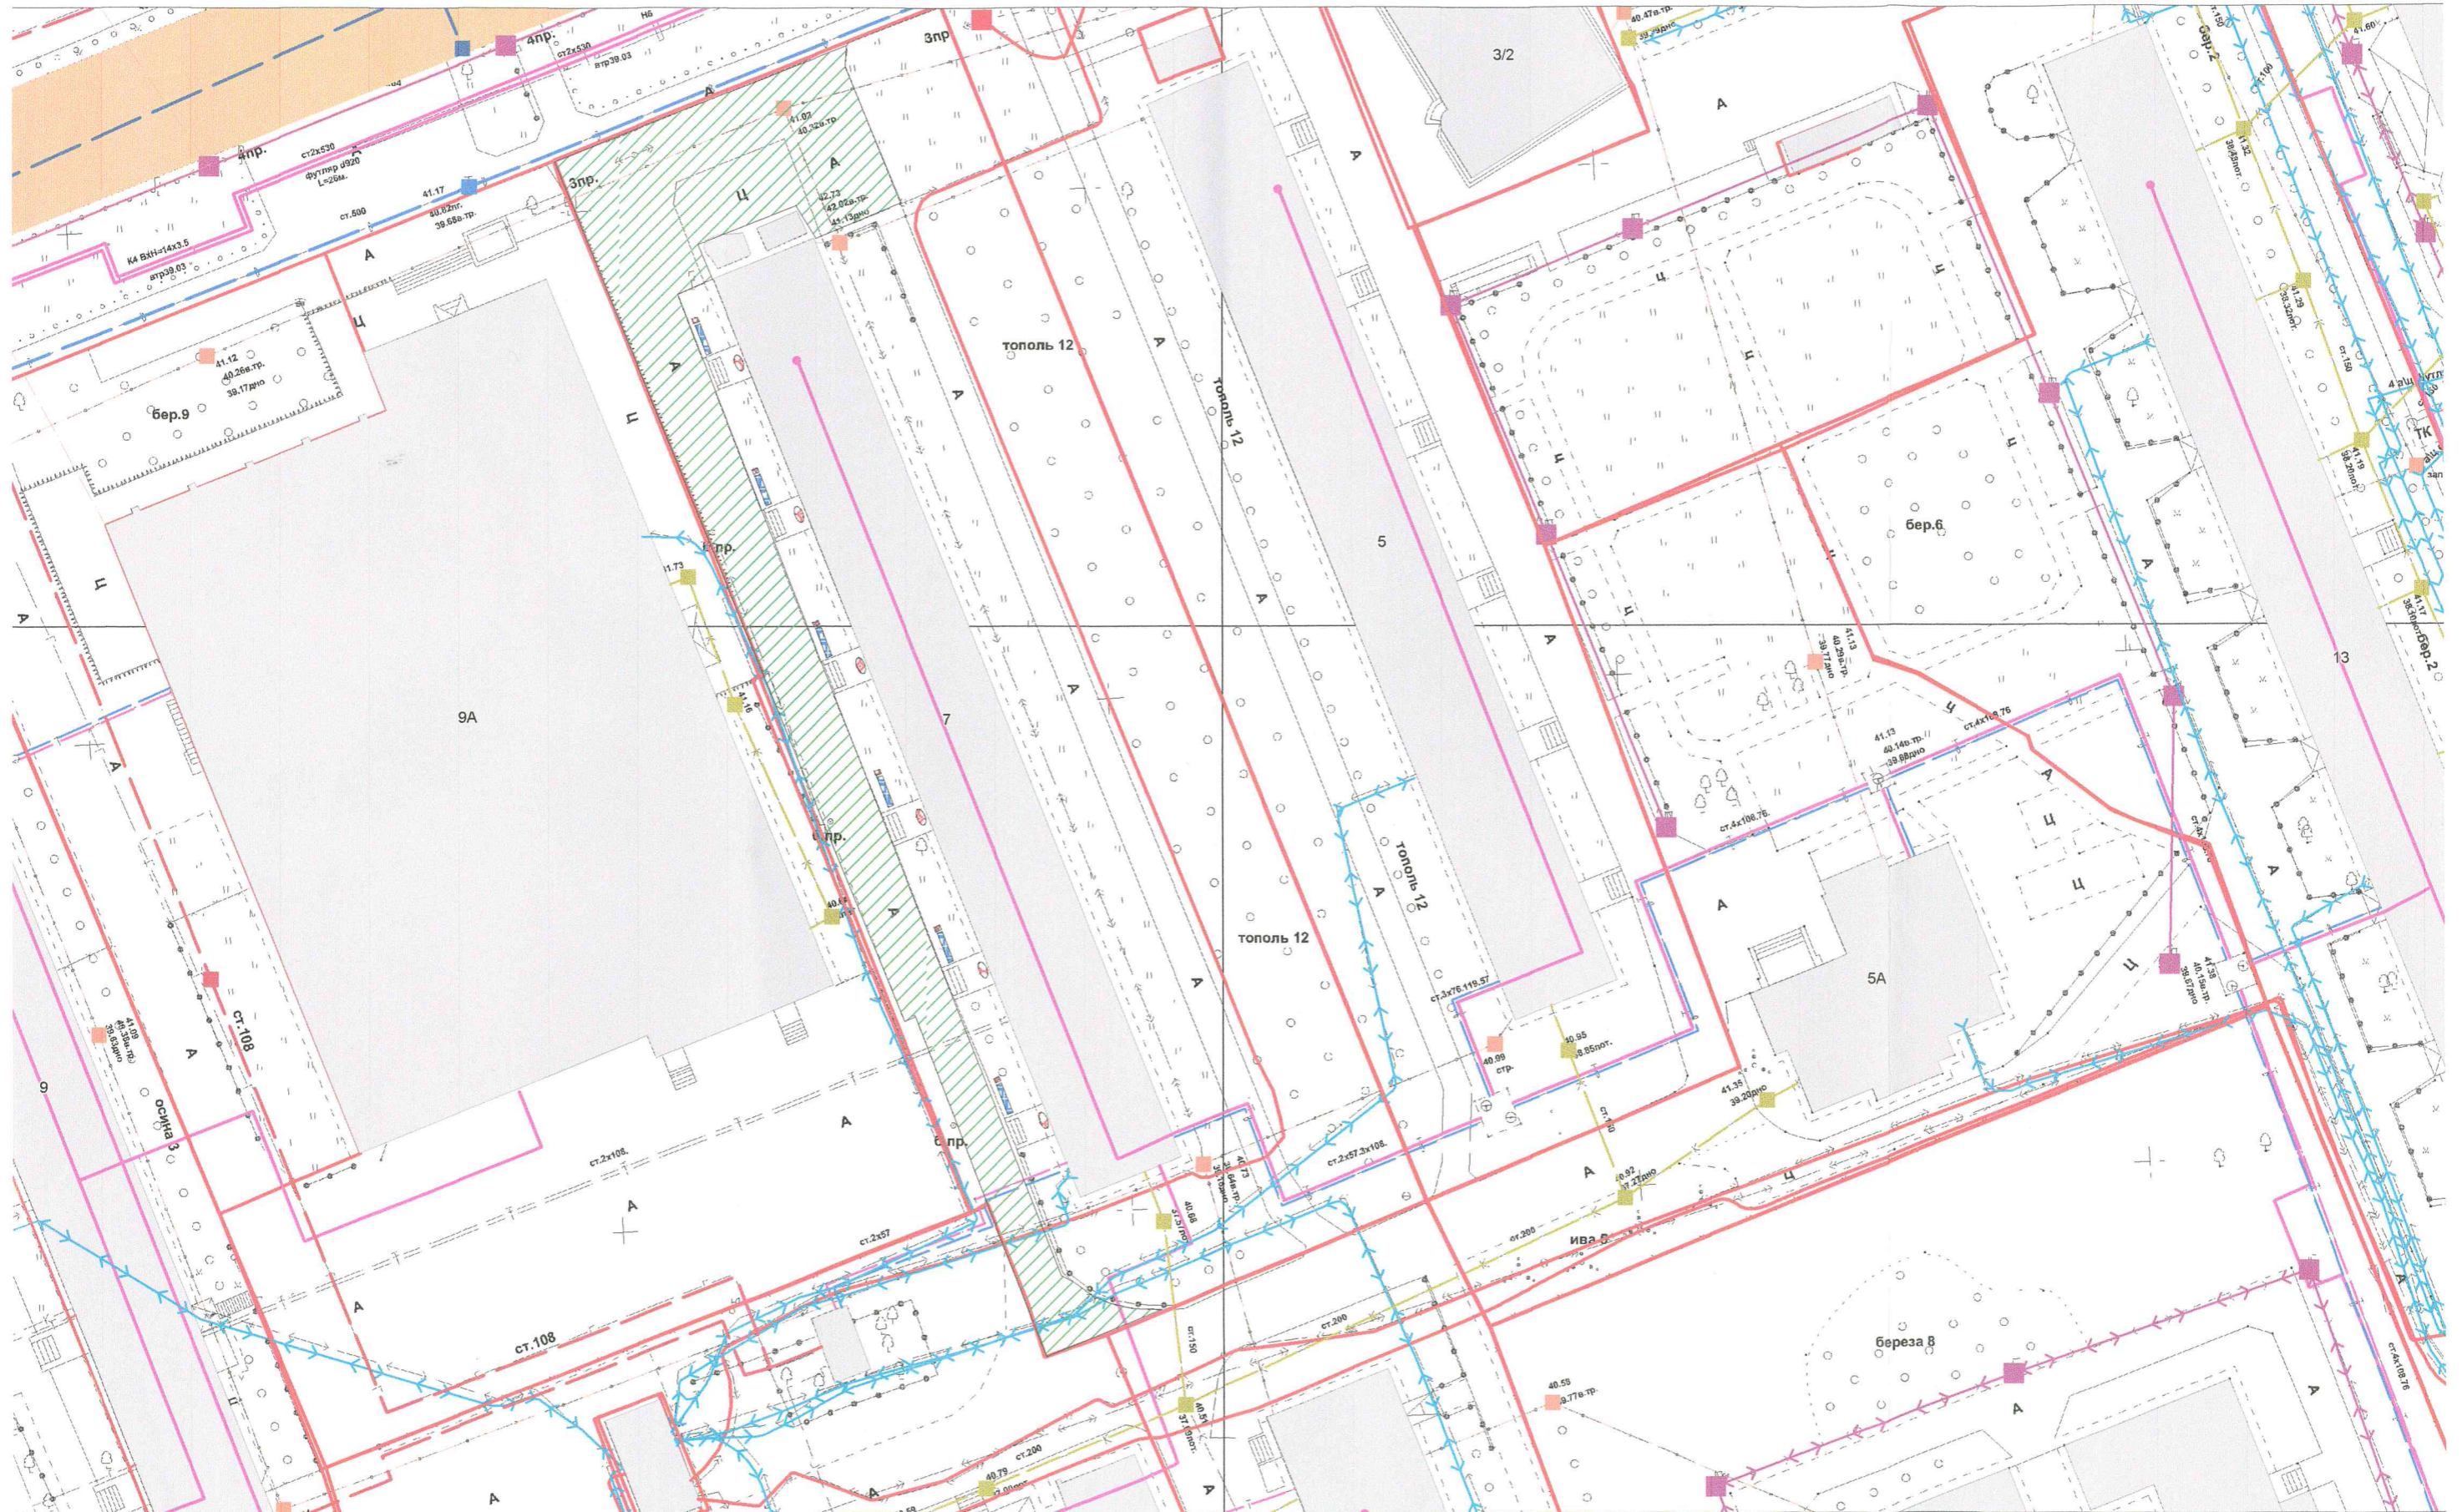

ОРИЕНТИРОВОЧНАЯ СХЕМА РЕМОНТА
ПРИДОМОВОЙ ТЕРРИТОРИИ
МНОГОКВАРТИРНОГО ДОМА ПО УЛ. 50 ЛЕТ ВЛКСМ, 7

Ориентировочная площадь ремонта- 1468 м2

Установка урн - бшт.

Установка скамеек - бшт.

Согласовано от имени собственников: