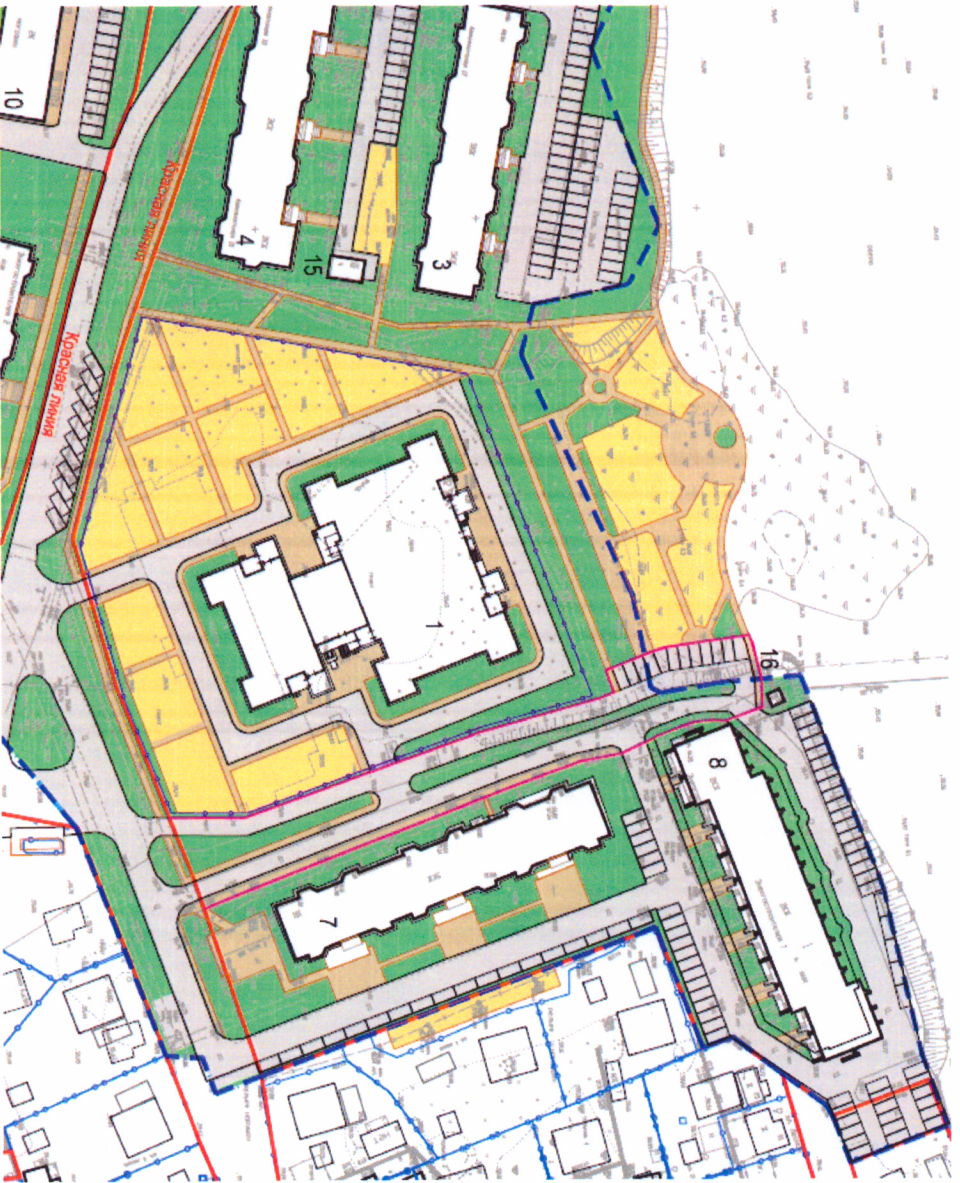

Подготовка изменений в проект
межевания и проект планировки территории
улично-дорожной сети города Сургута в части «красных» линий улиц
п. Луный

— проектируемые красные
линии

— существующие
красные линии

Подготовка изменений в проект
межевания и проект планировки территории
Улично-дорожной сети города Сургута в части «Красных» линий улиц»

Подготовка изменений в проект
межевания и проект планировки территории Улично-дорожной
сети города Сургута в части «красных» линий улиц»

— Существующие
красные линии

— Проектируемые
красные линии