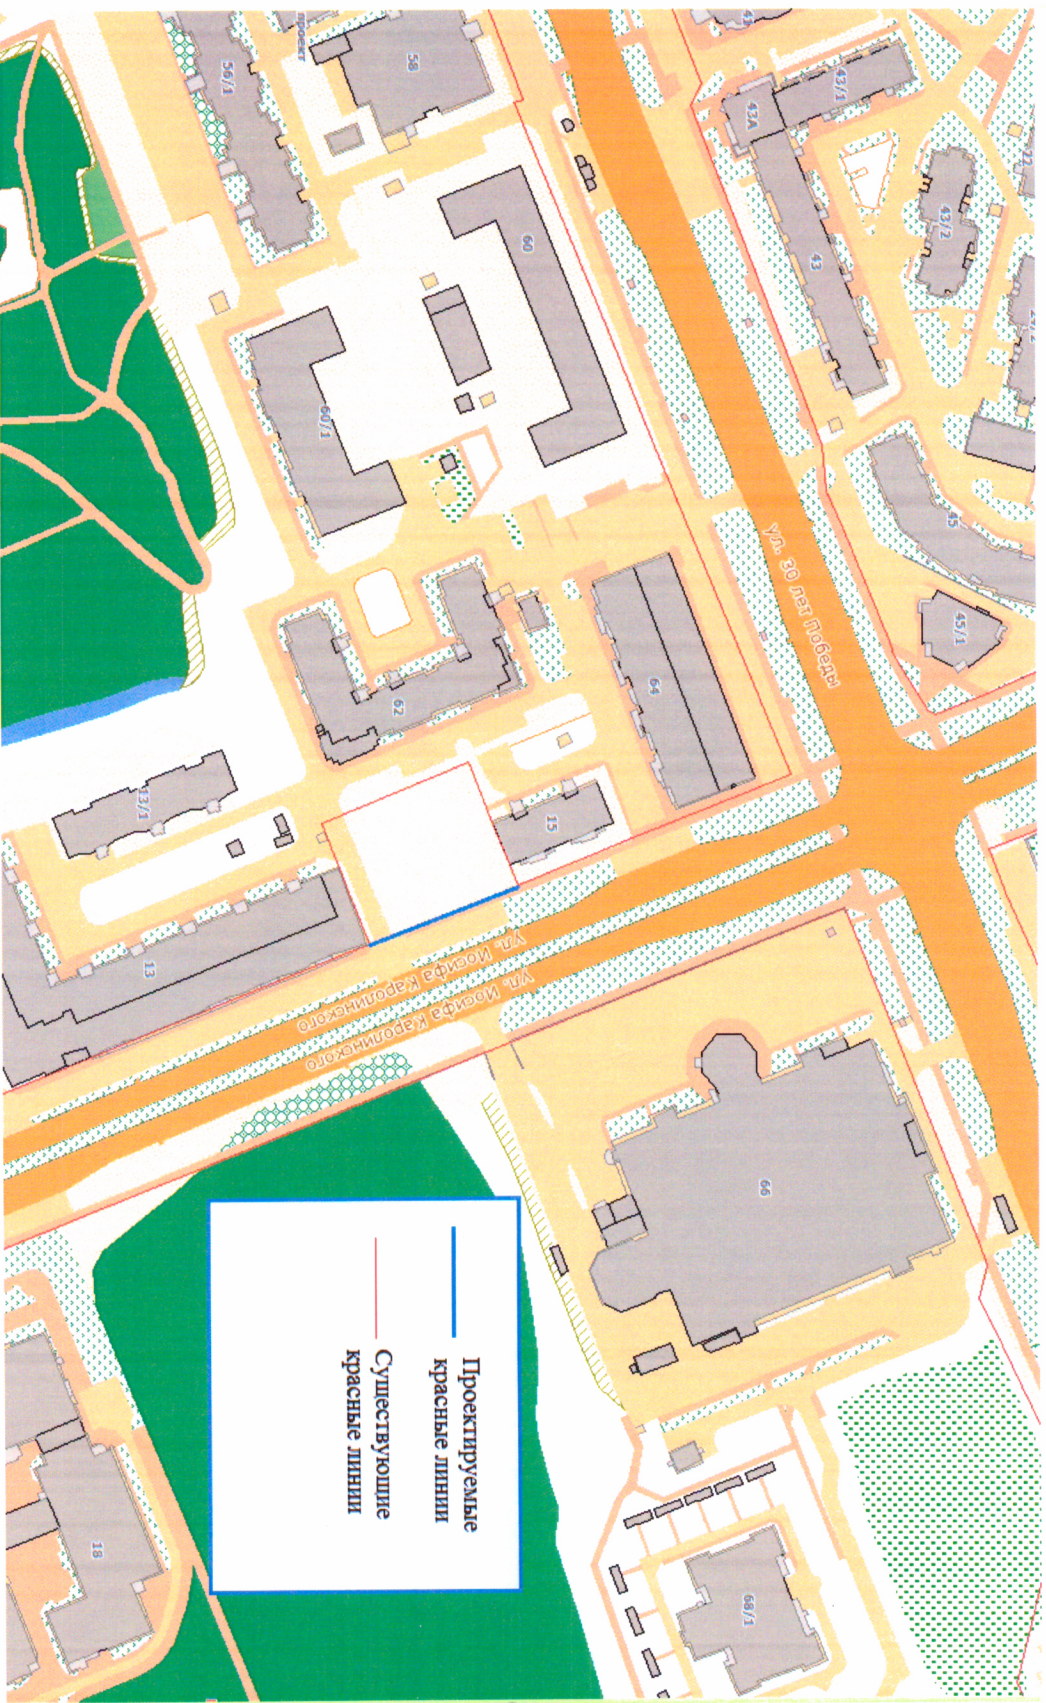

Подготовка изменений в проект
межевания и проект планировки территории
улично-дорожной сети города Сургута в части «красных» линий улиц
п. Луный

— проектируемые красные
линии

— существующие
красные линии

Подготовка изменений в проект
межевания и проект планировки территории
Улично-дорожной сети города Сургута в части «Красных» линий улиц»

Подготовка изменений в проект
межевания и проект планировки территории Улично-дорожной
сети города Сургута в части «красных» линий улиц»

— Существующие
красные линии

— Проектируемые
красные линии