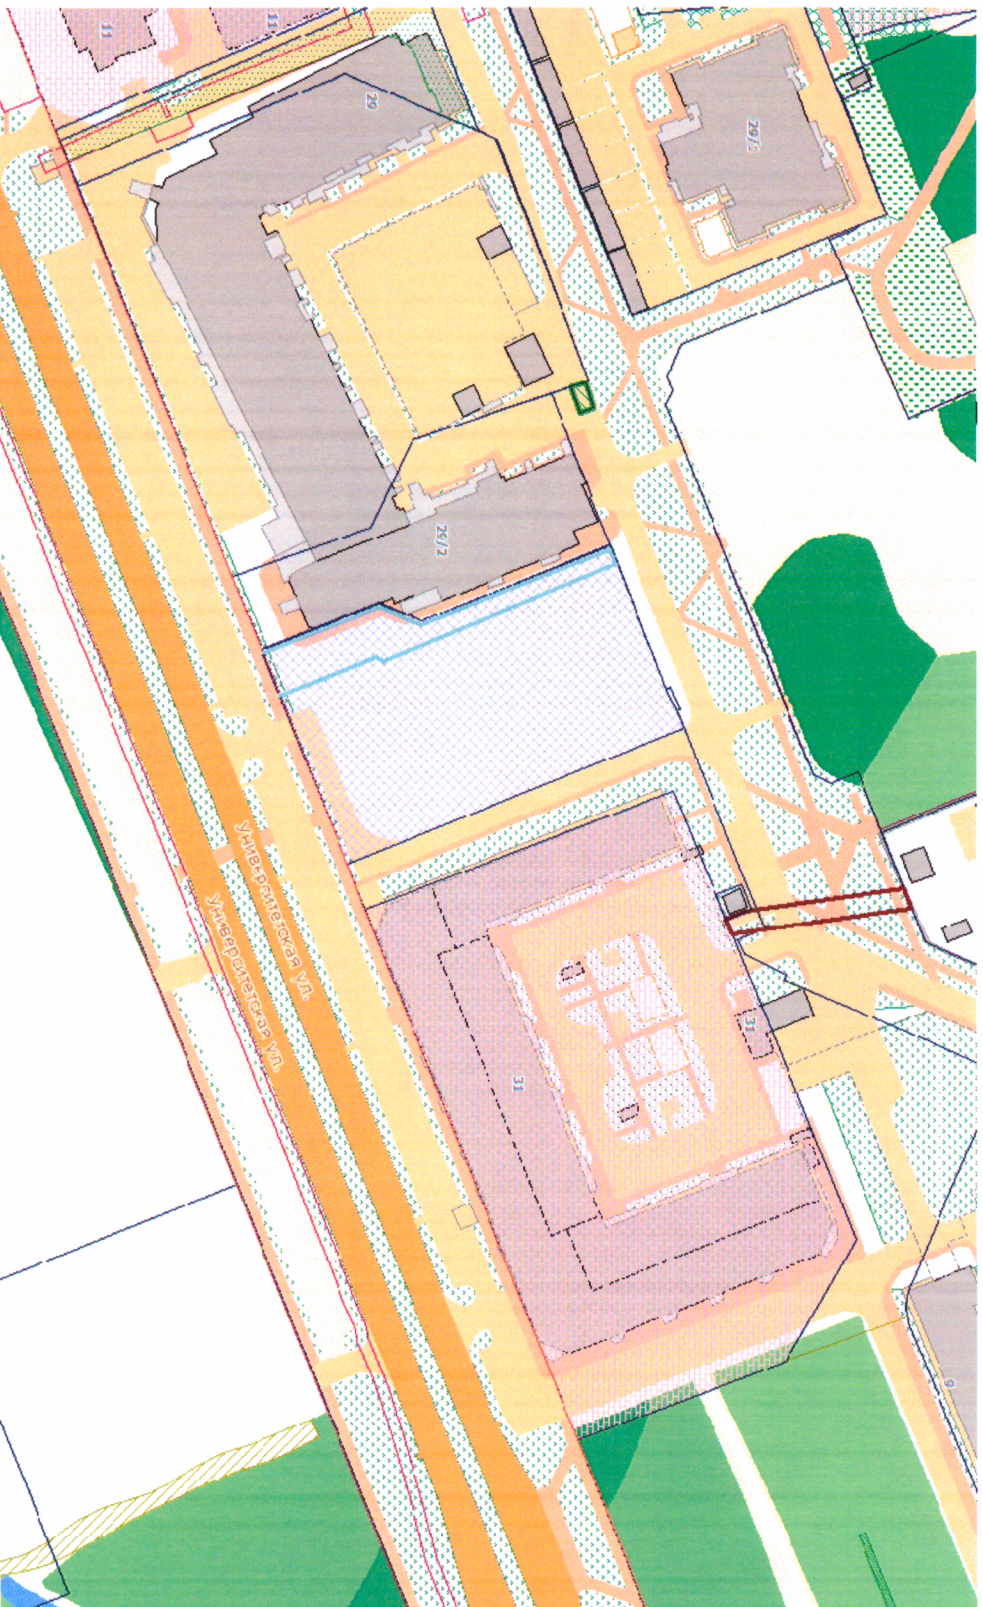

Подготовка изменений в проект
межевания и проект планировки территории
улично-дорожной сети города Сургута в части «красных» линий улиц
п. Луный

— проектируемые красные
линии

— существующие
красные линии

Подготовка изменений в проект
межевания и проект планировки территории
Улично-дорожной сети города Сургута в части «Красных» линий улиц»

Подготовка изменений в проект
межевания и проект планировки территории Улично-дорожной
сети города Сургута в части «красных» линий улиц»

— Существующие
красные линии

— Проектируемые
красные линии