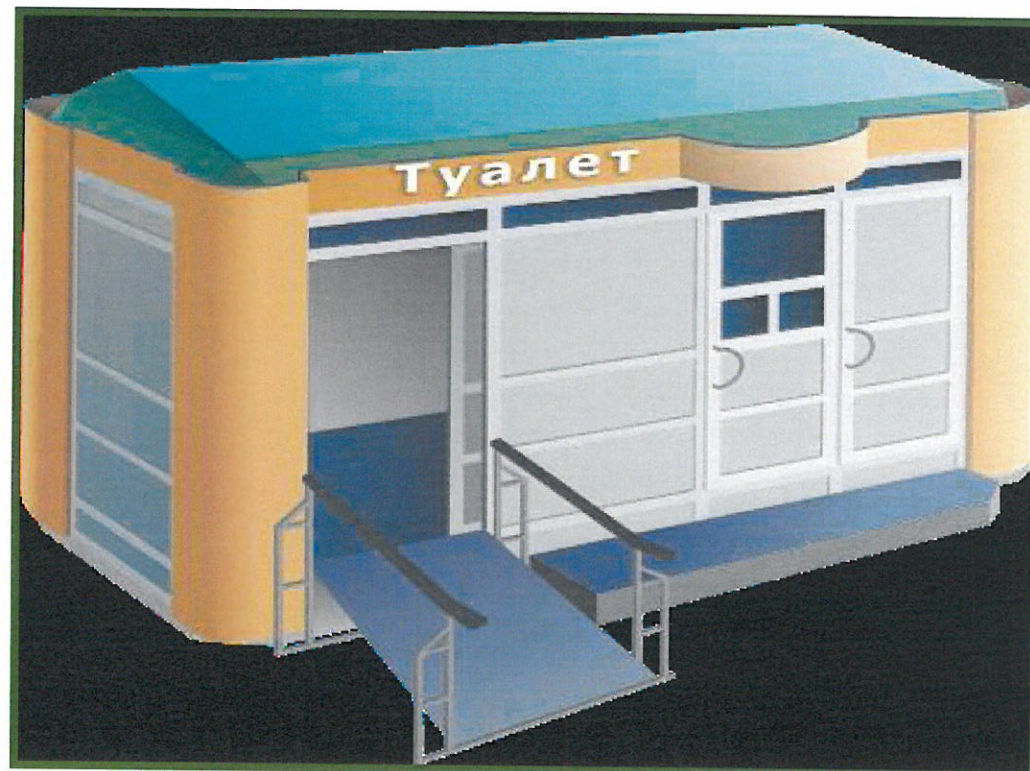

Эскизный проект
Детской Игровой Площадки

Вид А

Эскизный проект
Детской Игровой Площадки
Вид Б

Ориентировочный внешний вид автономного туалетного модуля

Основные технические характеристики автономного модульного туалета

Автономный модульный туалет, требуется только подключение к электросети 220 В.

Туалет двухместный с кабиной, предназначенной для людей маломобильной группы.

Температурный диапазон эксплуатации от +50 до -50 градусов