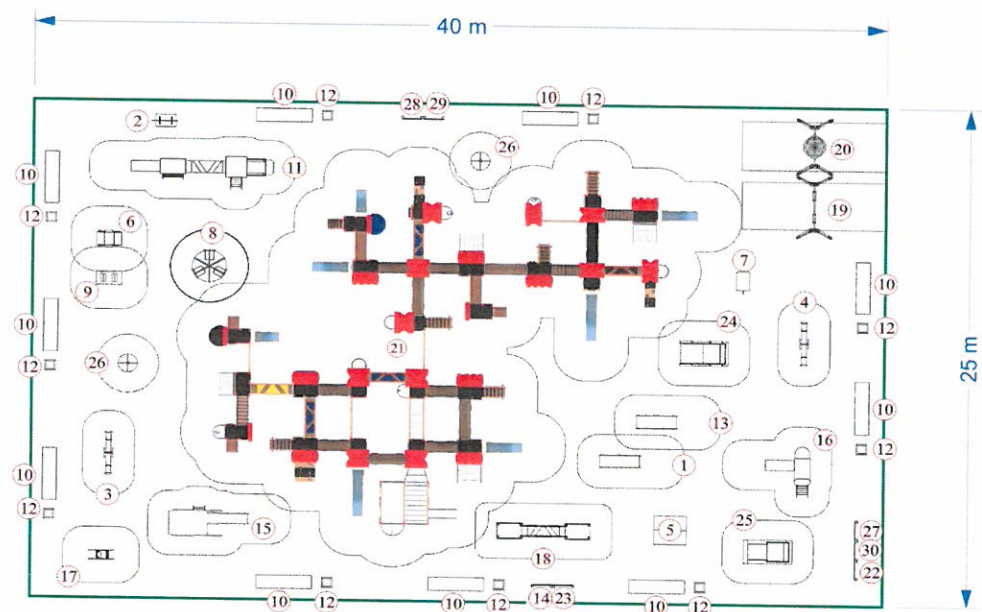

Эскизный проект Детской игровой площадки

М 1:250

Экспликация игрового оборудования:

① 5204 Игровой модуль Горка Слоник	⑩ 4101 Игровой комплекс
② 8019 Скамейка Гусеница	⑪ 6110 Игровой модуль Динозаврик
③ 6202 Качели балансир Медвежонок	⑫ 4207 Игровой комплекс
④ 6220 Качели балансир Улитка	⑬ 6312 Качели
⑤ 5003 Игровой модуль Двухсекционный домик	⑭ 6315 Качели Гнездо
⑥ 6101 Игровой модуль Джип	⑮ 0016 ИГРОВОЙ КОМПЛЕКС
⑦ 8027 Скамейка Детская Собака	⑯ 4030 Динамическая игровая тактильная панель "Дисковый лабиринт"
⑧ 6506 Карусель Метелица	⑰ 4017 Игровая тактильная панель А) "Азбука глухонемых" Б) Пальчиковый цифровой либиринт
⑨ 6133 Игровой модуль Улитка	⑱ 5112 Игровой модуль Автобус
⑩ 8042 Скамейка (10шт.)	⑲ 5110 Игровой модуль Грузовик
⑪ 5105 Игровой комплекс Паровозик	⑳ 6507 Игровой модуль Карусель (2шт.)
⑫ 9002 Урна со вставкой (10шт.)	㉑ 4015 Динамическая игровая тактильная панель "Пиксели"
⑬ 5208 Игровой модуль Горка Трактор-1	㉒ 4018 Динамическая игровая тактильная панель "Шестеренки"
⑭ 4021 Игровая тактильная панель "Алфавит РУС"	㉓ 4024 Динамическая игровая тактильная панель "Арифметика"
⑮ 5120 Игровой модуль Горка Бульдозер	㉔ 4027 Динамическая игровая тактильная панель "Крестики-Нолики"